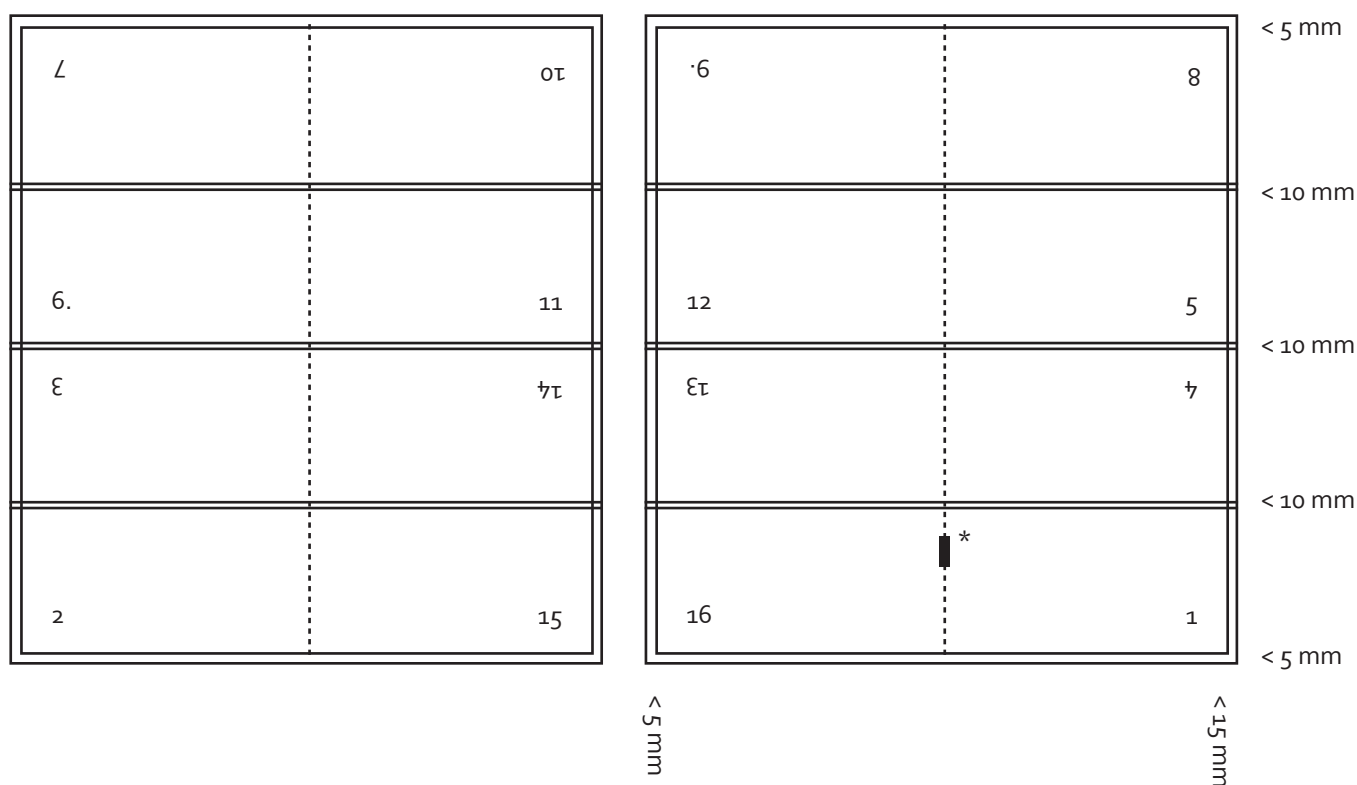

Vouwvel 16 pagina's OBLONG

Aanleg vouwmaschine

Afsnede : 5 mm rondom
Looprichting : evenwijdig aan de rug

Eventueel freeswit : 3 mm

* Wilt u alle vouwvellen voorzien van een collationeerblokje en in de afsnede van de jongste pagina op ieder vouwvel het signatuur vermelden.