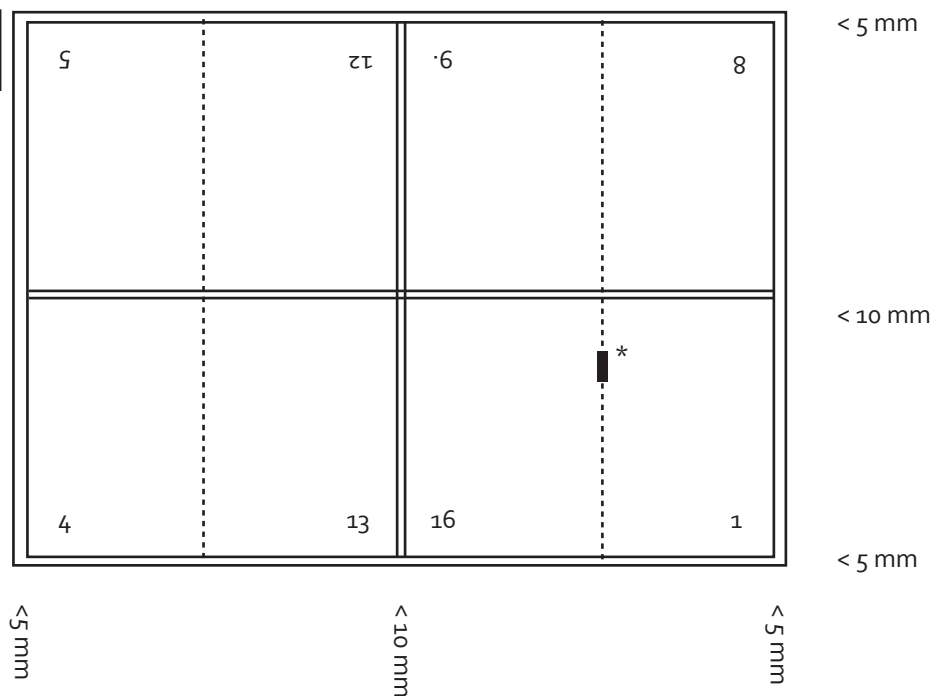

Vouwvel 16 pagina's

Aanleg vouwmachine

Afsnede : 5 mm rondom
Looprichting : evenwijdig aan de rug

Eventueel freeswit : 3 mm

* Wilt u alle vouwvellen voorzien van een collationeerblokje en in de afsnede van de jongste pagina op ieder vouwvel het signatuur vermelden.