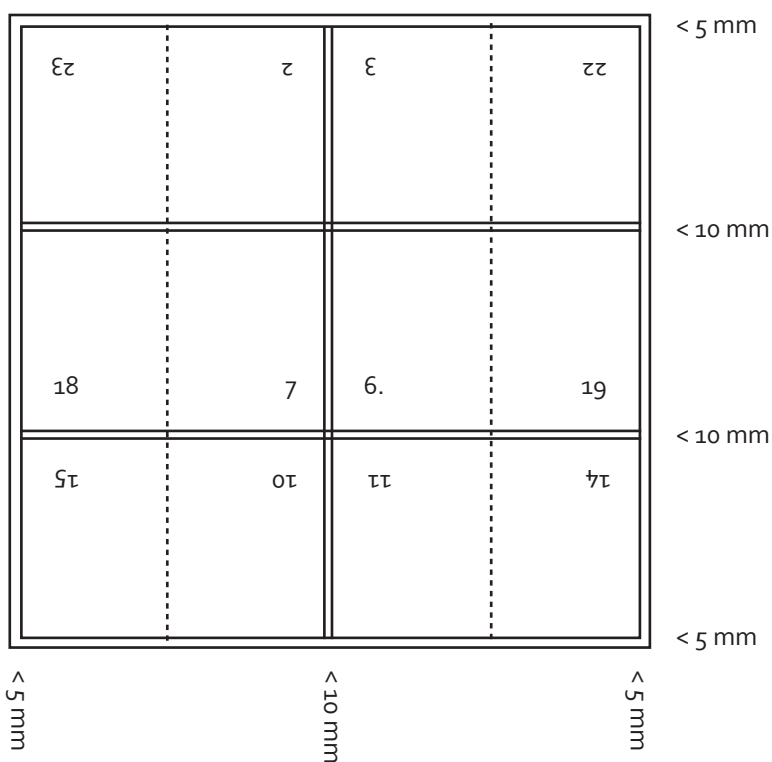

Vouwvel 24 pagina's OBLONG

Aanleg vouwmachine

Afsnede : 5 mm rondom
Looprichting : evenwijdig aan de rug

Eventueel freeswit : 3 mm

* Wilt u alle vouwvellen voorzien van een collationeerblokje en in de afsnede van de jongste pagina op ieder vouwvel het signatuur vermelden.