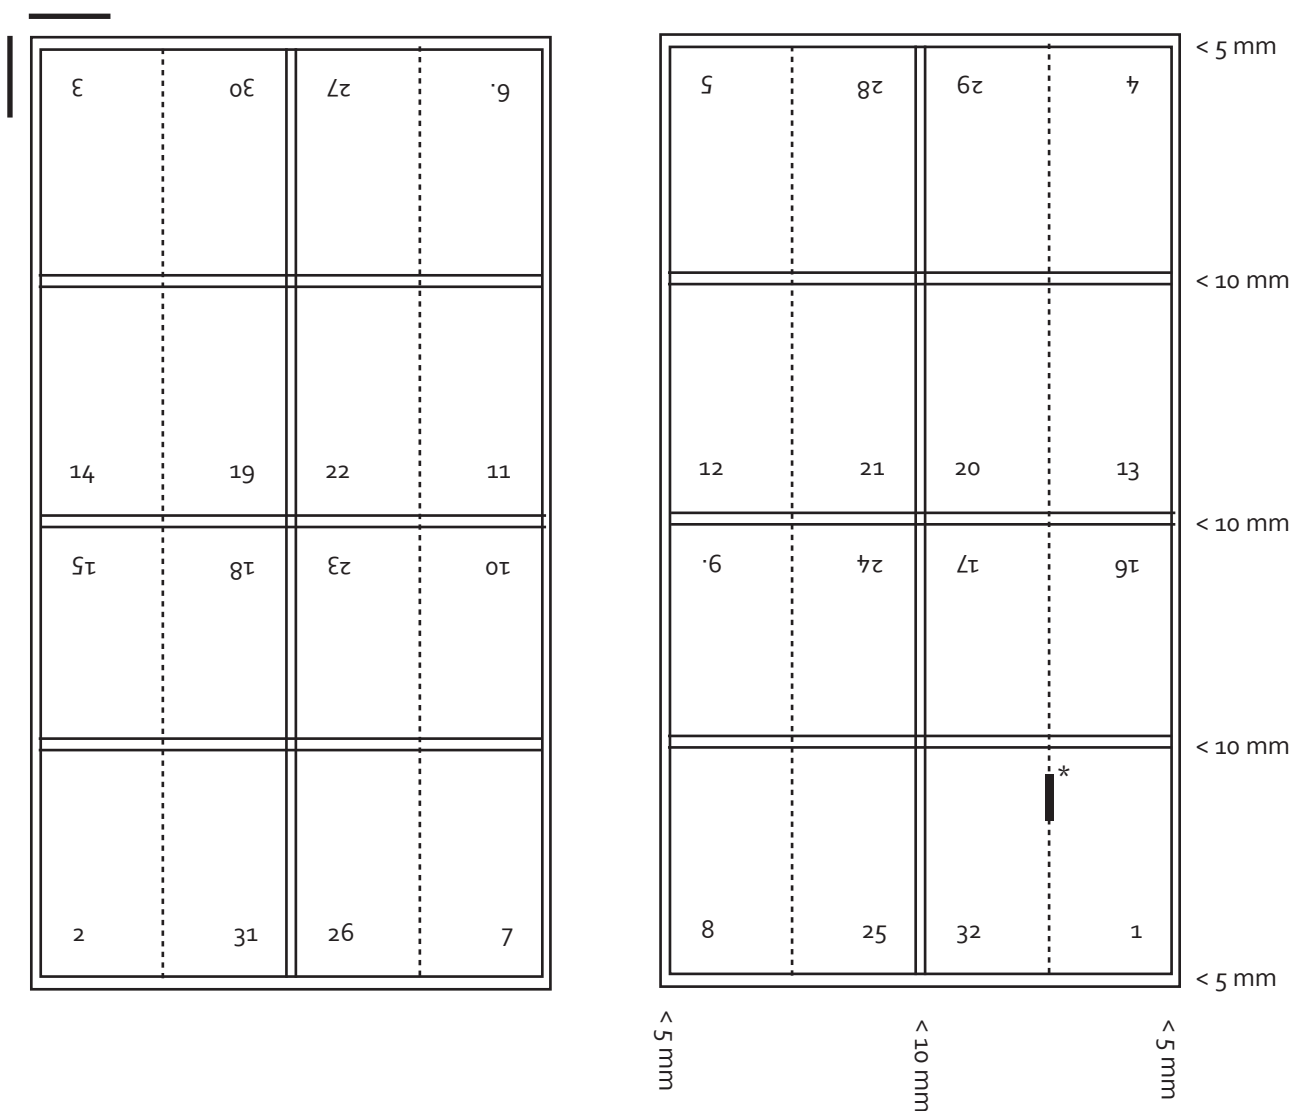

Vouwvel 32 pagina's

Aanleg vouwmachine

Afsnede : 5 mm rondom
 Looprichting : evenwijdig aan de rug

Eventueel freeswit : 3 mm

* Wilt u alle vouwvellen voorzien van een collationeerblokje en in de afsnede van de jongste pagina op ieder vouwvel het signatuur vermelden.