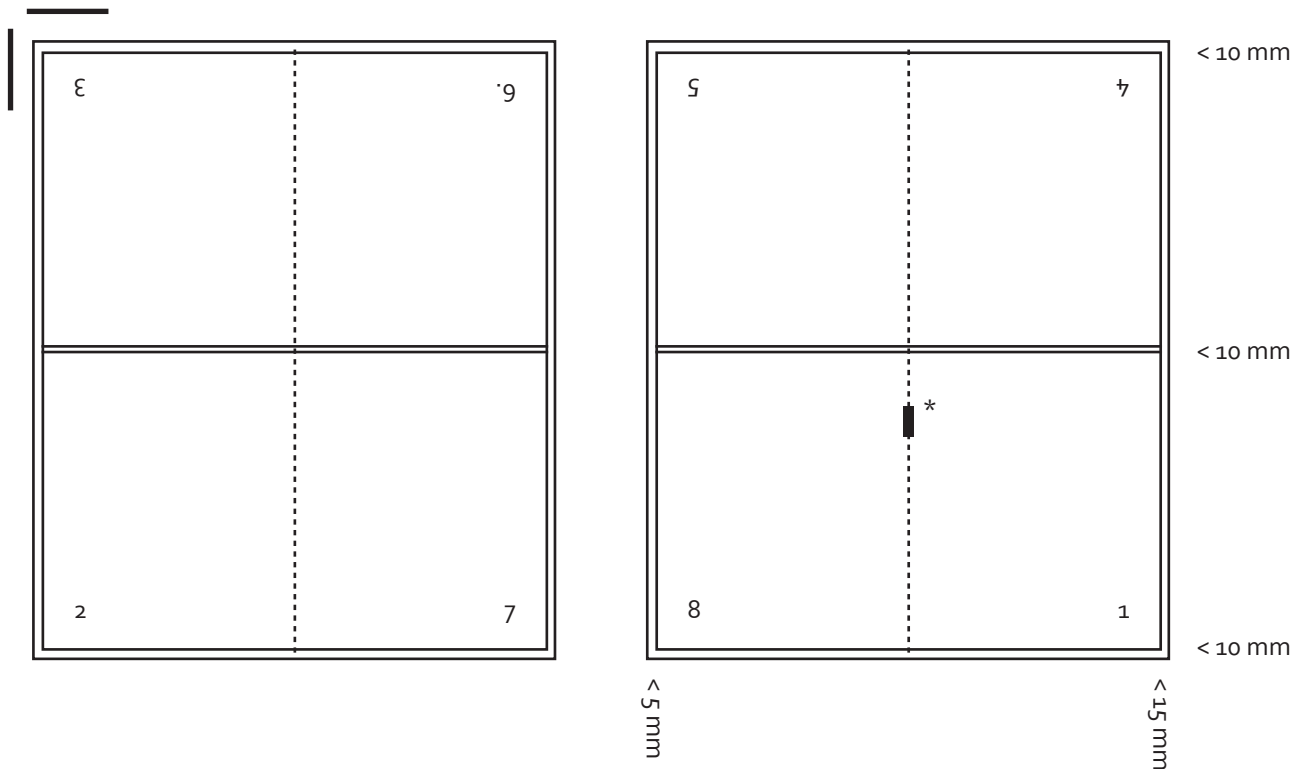

Vouwvel 8 pagina's

Aanleg vouwmachine

Afsnede : 5 mm rondom
Looprichting : evenwijdig aan de rug

Eventueel freeswit : 3 mm