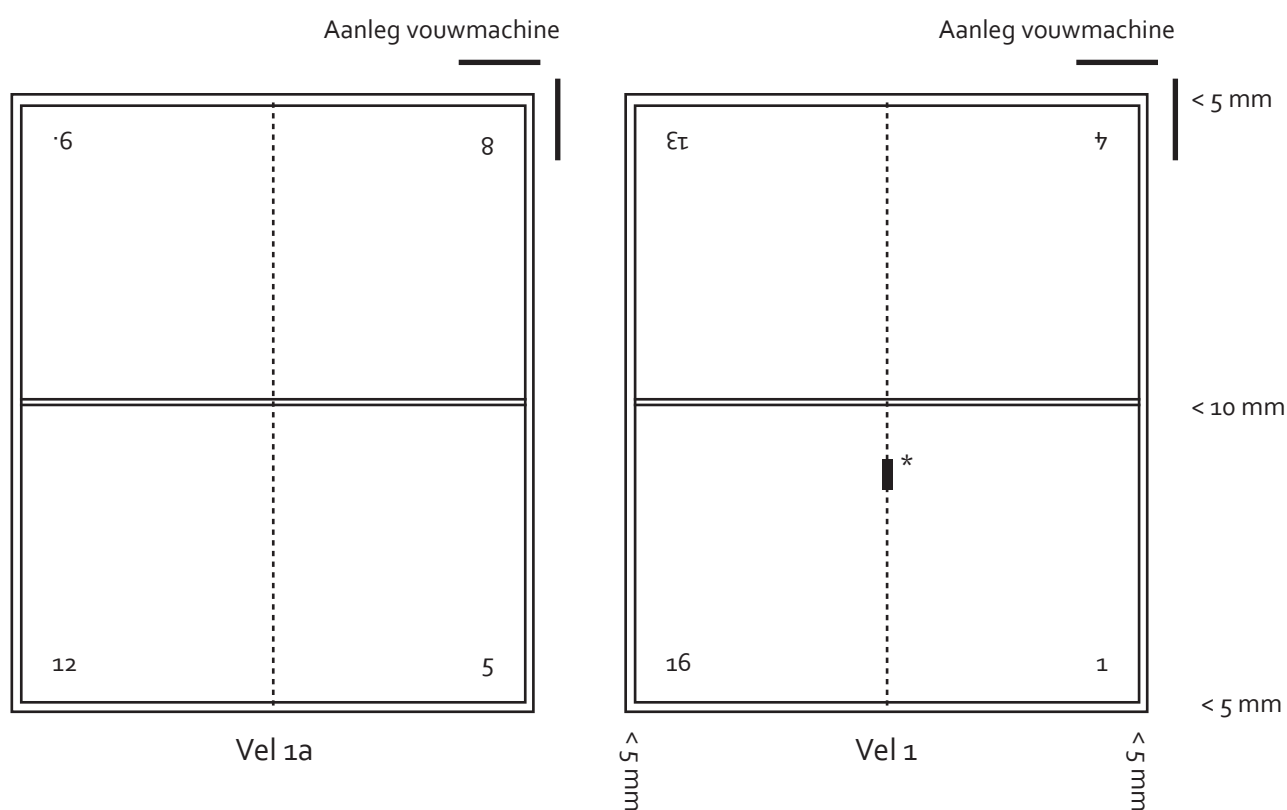

Vouwvel 8 pagina's (insteken tot 16 pagina's i.v.m. genaaid)

Afsnede : 5 mm rondom  
Looprichting : evenwijdig aan de rug

\* Wilt u alle vouwvellen voorzien van een collationeerblokje en in de afsnede van de jongste pagina op ieder vouwvel het signatuur vermelden.